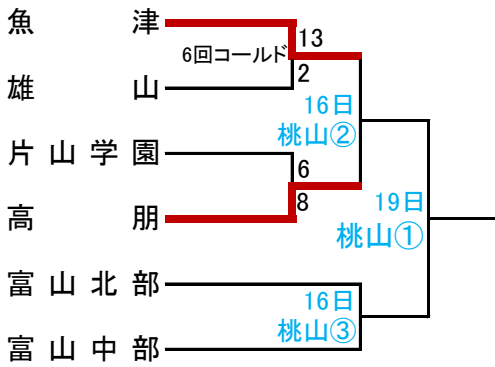

# 平成29年度 呉東・呉西地区高等学校野球大会

## ◇呉東地区

### Aブロック