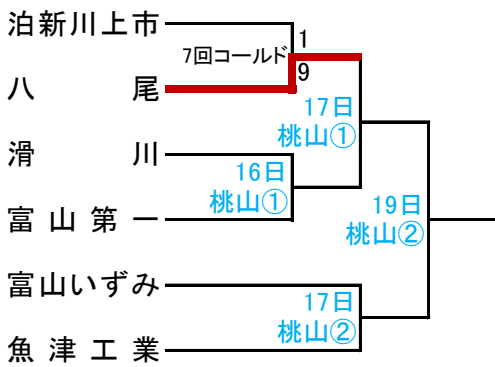

平成29年度 呉東・呉西地区高等学校野球大会

◇呉東地区

Aブロック

Bブロック

Cブロック

Dブロック

◇呉西地区

Aブロック

Bブロック

Cブロック

球場

桃山・・・魚津桃山運動公園野球場
県営・・・県営富山野球場
城光寺・・・高岡市営城光寺野球場
砺波・・・砺波市野球場

試合開始時刻

第一試合はすべて9:00
以降は前試合終了後、準備ができ次第