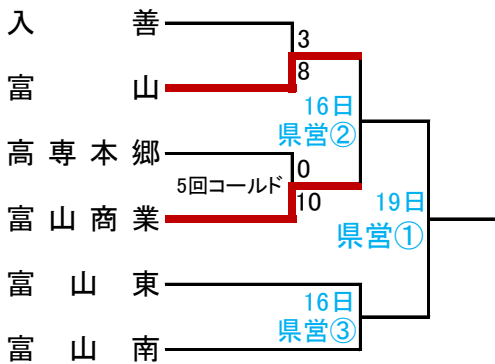

平成29年度 呉東・呉西地区高等学校野球大会

◇呉東地区

Aブロック

Bブロック

Cブロック

Dブロック

◇呉西地区

Aブロック

Bブロック

Cブロック

球場

桃山・・・魚津桃山運動公園野球場
県営・・・県営富山野球場
城光寺・・・高岡市営城光寺野球場
砺波・・・砺波市野球場

試合開始時刻

第一試合はすべて9:00
以降は前試合終了後、準備ができ次第