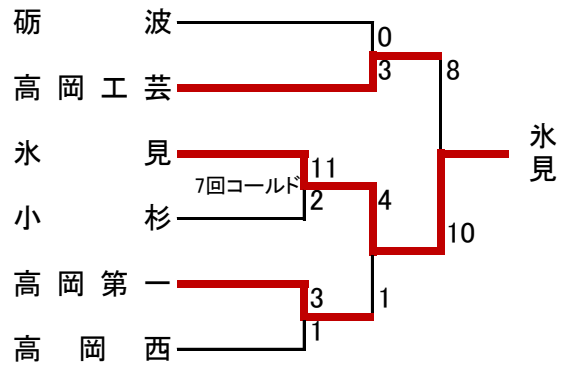

平成29年度 呉東・呉西地区高等学校野球大会

◇呉東地区

Aブロック

Bブロック

Cブロック

Dブロック

◇呉西地区

Aブロック

Bブロック

Cブロック