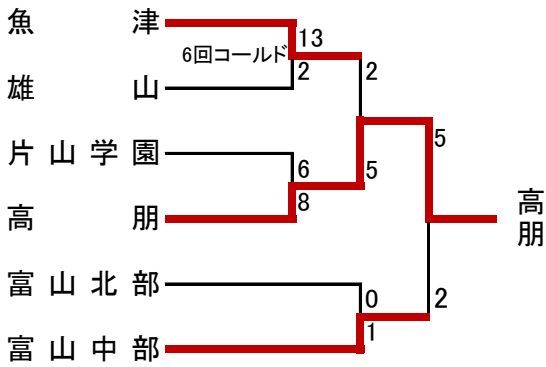

平成29年度 呉東・呉西地区高等学校野球大会

◇呉東地区

Aブロック

Bブロック

Cブロック

Dブロック

◇呉西地区

Aブロック

Bブロック

Cブロック