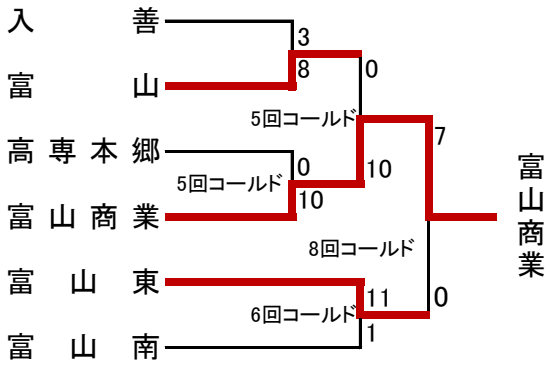

平成29年度 呉東・呉西地区高等学校野球大会

◇呉東地区

Aブロック

Bブロック

Cブロック

Dブロック

◇呉西地区

Aブロック

Bブロック

Cブロック