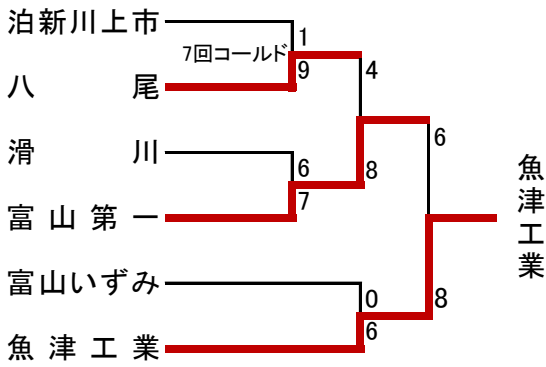

平成29年度 呉東・呉西地区高等学校野球大会

◇呉東地区

Aブロック

Bブロック

Cブロック

Dブロック

◇呉西地区

Aブロック

Bブロック

Cブロック