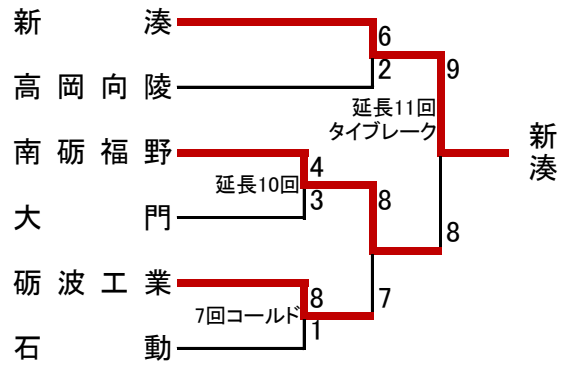

平成29年度 呉東・呉西地区高等学校野球大会

◇呉東地区

Aブロック

Bブロック

Cブロック

Dブロック

◇呉西地区

Aブロック

Bブロック

Cブロック