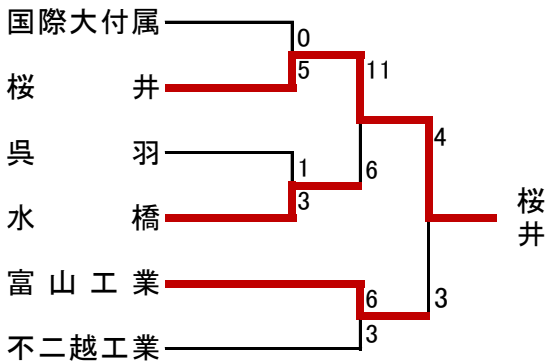

平成29年度 呉東・呉西地区高等学校野球大会

◇呉東地区

Aブロック

Bブロック

Cブロック

Dブロック

◇呉西地区

Aブロック

Bブロック

Cブロック